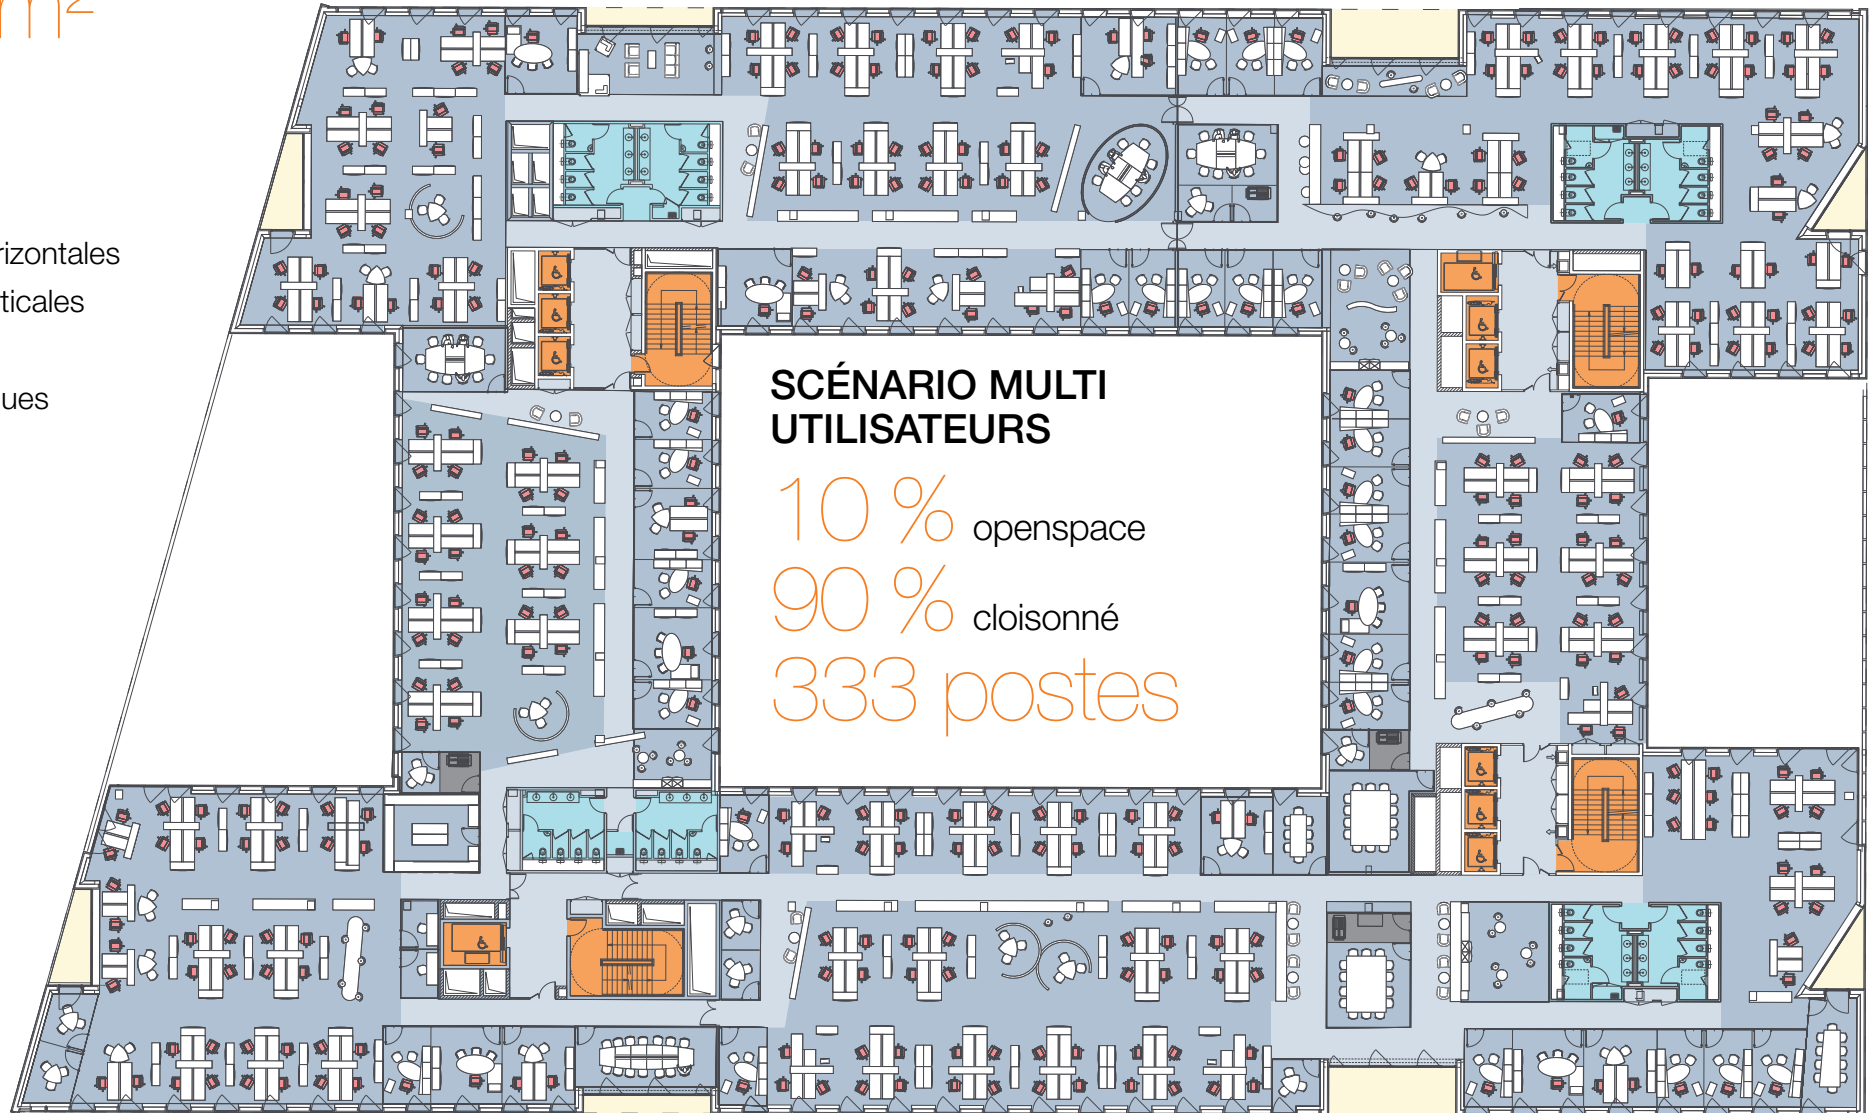

# Hypothèse d'aménagement sur étage courant

3 952 m<sup>2</sup>

- Bureaux
- Circulations horizontales
- Circulations verticales
- Sanitaires
- Locaux techniques
- Jardin

cœur d'Orly

Belaïa