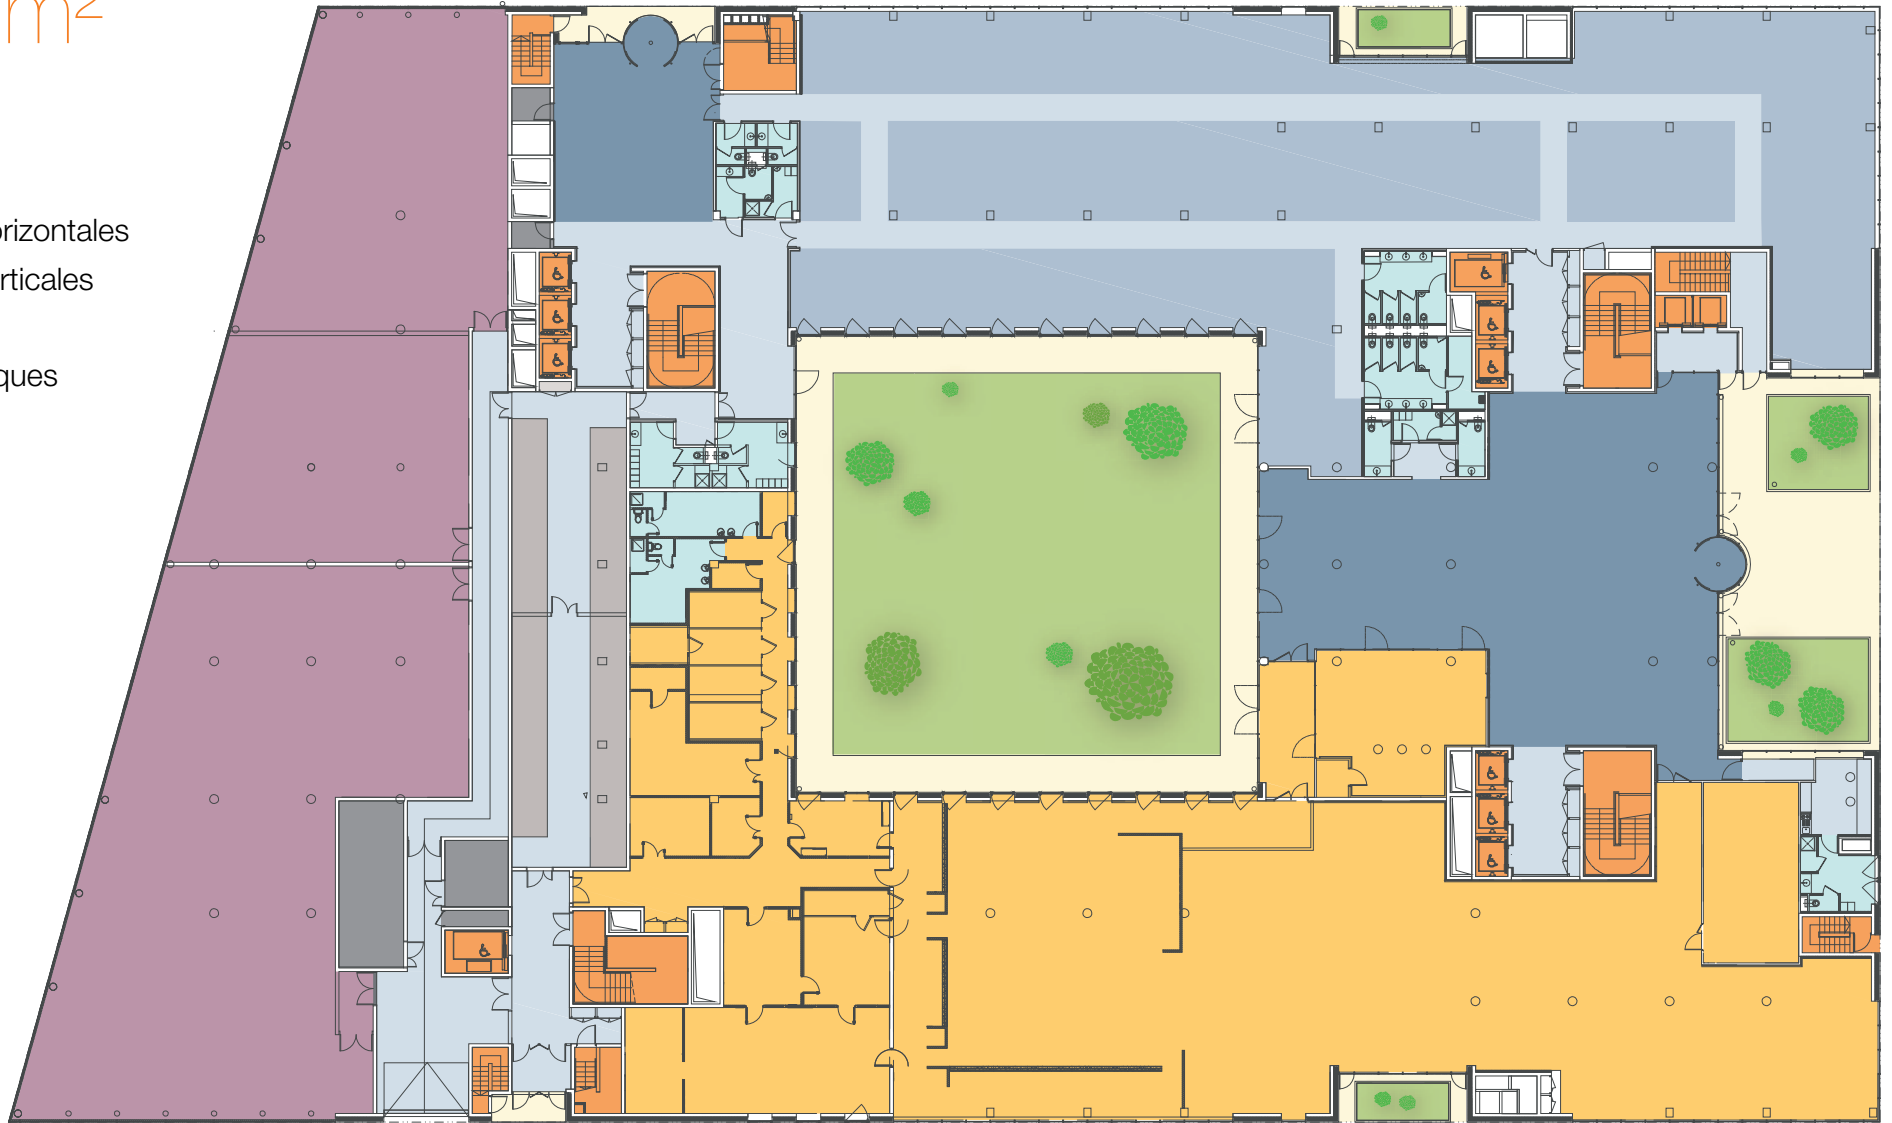

Rez-de-chaussée

3 335 m²

- Bureaux
- Halls
- Circulations horizontales
- Circulations verticales
- Sanitaires
- Locaux techniques
- Commerces
- Restaurant
- Jardin

cœur d'Orly

Belaïa